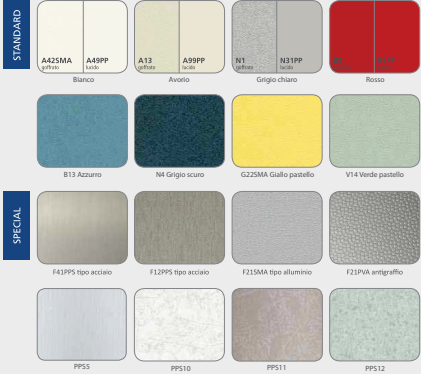

LAMIERE PLASTIFICATE