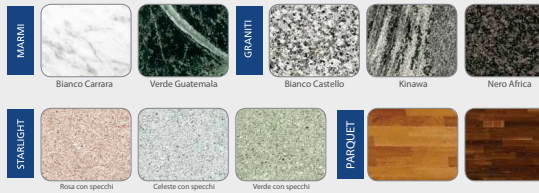

LAMIERE PLASTIFICATE

LAMINATI PLASTICI

ACCIAI

LINOLEUM

PVC

ROCKSOLID

PIETRE

ACCESSORI

PULSANTIERE

PORTE