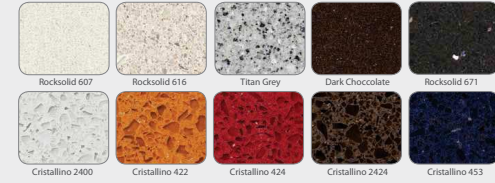

LAMIERE PLASTIFICATE

LAMINATI PLASTICI

ACCIAI

LINOLEUM

PVC

ROCKSOLID

PIETRE

ACCESSORI

PULSANTIERE

PORTE